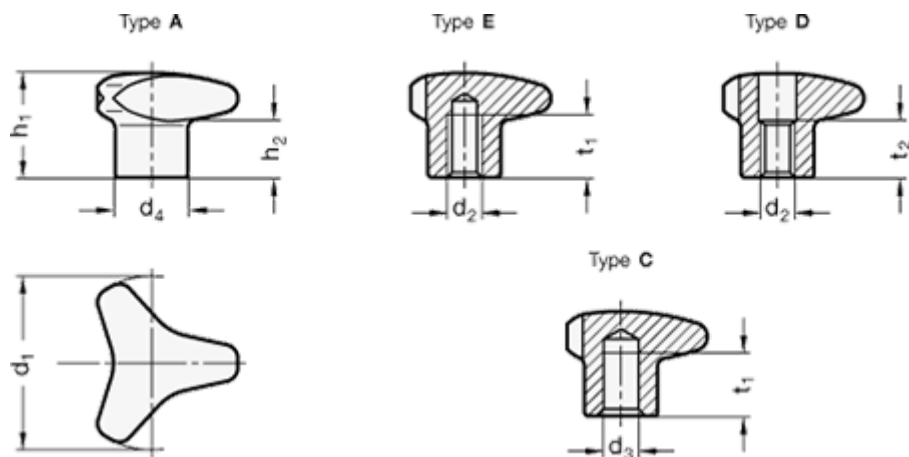

Varenummer: 20534525M5D

Beskrivelse: E+G Stjerneknop - GN 5345-25-M5-D

## Mål

d1 = 25  
d2 = M5  
d3 H7 =  
d4 = 12  
h1 = 16  
h2 = 8  
t1 min. =  
t2 = 11

Vægt (g) = 19